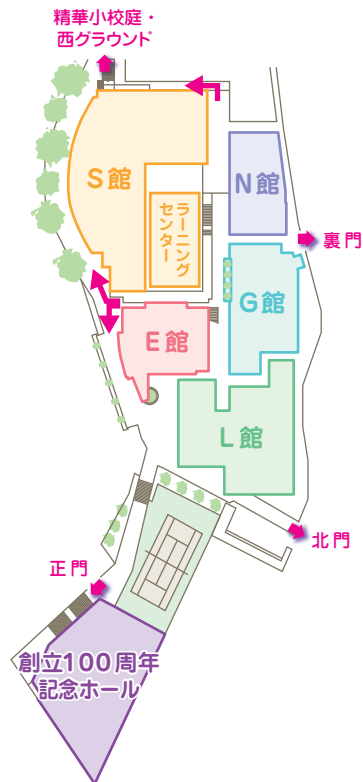

避難経路

右記校舎見取り図の矢印が避難経路です。緊急の際には誘導に従い、速やかに避難してください。

施設のご案内

- 男性用 WC は E 館1・2F、S 館1F、L 館1Fです。
- みんなのトイレは、S 館1Fにあります。
- 駐車場はありませんので、お車でのご来校はご遠慮ください。
- 「手荷物預かり所」が G 館1Fにあります。お気軽にご利用ください。
- お弁当は、S館1Fカフェテリア「大食堂 SA*KU*RA」でお召し上がりください。お持ち帰りはご遠慮ください。
- 記念ホールは完全入れ替え制です。入退場に関しては、係の指示に従ってください
- 赤ちゃん休憩室は L 館1F PTA室です。授乳などにご利用いただけます。

お困りのときは

■忘れ物・迷子・その他の問い合わせ

E 館2F職員室前の「放送受付」、S 館1F・2Fの「インフォメーション」、G 館1Fの「手荷物預かり所」、または本校職員にご相談ください。

■ケガや気分不良のとき

N 館1Fの保健室をご利用ください。

許可制

許可制

禁煙

文化祭2018

神奈川学園中学・高等学校

9月22日(土)

9月23日(日)

午前9時～午後4時

Messages for You はじめに

◆ 一步を踏み出す「文化祭」に

学校長 大石 圭子