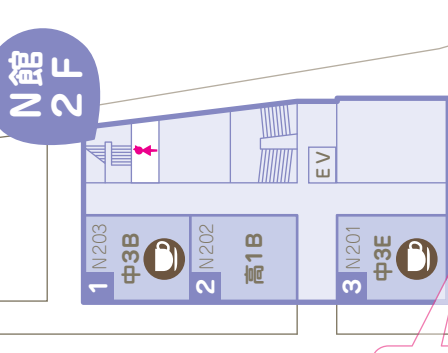

インフォメーション

男性用トイレ

女性用トイレ

喫茶

入口

エレベーター

1	S 205	中3D # KIDS ROOM
2	S 204	中2A お祭り革命
3	S 203	高2B 神さまの言う通り
4	S 202	中3A 大丈夫。キミは豆じゃない。
5	S 201	高1C 喫茶←嘘
6	S 208	文芸部 The phone ~ windy and dream ~ (風と夢の電話)

7	S 207	生物部 はらっぱぐらし
8	S 206	MMC教室 MMC企画 MMC企画

実施時間(両日)
13:30~14:30

1	N 103	中3C 米日和
2	N 102	高2A JK半端ないって!!! ~そんなんできんやんやんふう~
3	N 101	保健室 救護

1	G館 1F	手荷物預かり所
2	視聴覚室	フォークギター部 (スケジュールはP17・18へ)

迷子のアナウンスのご依頼は「放送受付」にどうぞ!

S館・E館の2FとN館・G館・L館の1Fが同じフロアになります。

女性用トイレ

喫茶

入口

エレベーター

精華小学校

1	S 305	中2D
		せっけんズラブ
2	S 304	高1A
		音姫
3	S 303	中2C
		1周回って知らない駄菓子
4	S 302	高2C
		over Cs café
5	S 301	高1E
		美ヨ〜ン
6	S 308	ESS
		Kiki's Delivery Service

7	S307	書道部
		SAKURA GIRLS
8	学習コーナー	社会科クラブ
		OLYMPIC
9	S 306	美術部
		ジャパコレ〜大和撫子〜

1	E 303	華道部
		花火
2	E 301	中2B
		J2B 何かようかい?
3	E 302	高2D
		#チャョコミン党

1	N203	中3B
		行列のできるはちみつ喫茶
2	N202	高1B
		Instagram #華のJK
3	N201	中3E
		アリスのお菓子なお茶会 ~ eat me, drink me ~

N館とG館は2Fでは
つながっていません。
1Fの通路を
利用してください。