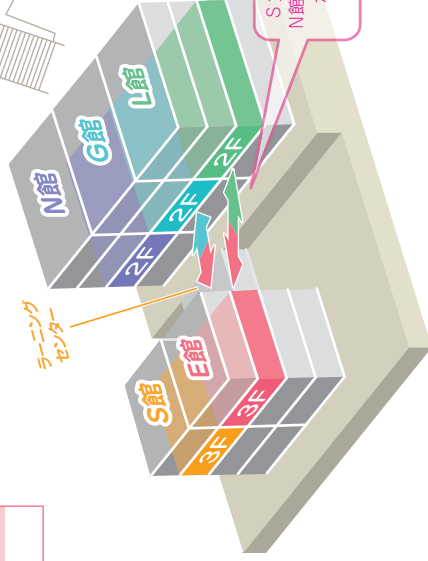

喫茶

入口

エレベーター

精華小学校

1	S 305	中2D
		せっけんズラブ
2	S 304	高1A
		音姫
3	S 303	中2C
		1周回って知らない駄菓子
4	S 302	高2C
		over Cs café
5	S 301	高1E
		美ヨ〜ン
6	S 308	ESS
		Kiki's Delivery Service

7	S307	書道部
		SAKURA GIRLS
8	学習コーナー	社会科クラブ
		OLYMPIC
9	S 306	美術部
		ジャパコレ〜大和撫子〜

1	E 303	華道部
		花火
2	E 301	中2B
		J2B 何かようかい?
3	E 302	高2D
		#チャョコミン党

1	N203	中3B
		行列のできるはちみつ喫茶
2	N202	高1B
		Instagram #華のJK
3	N201	中3E
		アリスのお菓子なお茶会 ~ eat me, drink me ~

N館とG館は2Fでは
つながっていません。
1Fの通路を
利用してください。

この階には講堂と
体育館があるよ!
体育館からはE館を
S館から行けるよ!

体育館
バトントワリング部
書道部
(書道パフォーマンス)
《スケジュールはP17・18へ》

S館・E館の3Fと
N館・G館・L館の2F
が同じフロアに
なります。

校内案内図

4F / 3F

(S館) / (N館)

1	S 405	漫画研究同好会 窓際のユートピア
2	S 404	写真部 青春は、戻らないらしい。
3	S 403 あい AI なんだ	高1D
4	S 402	高2E ワッショヨーイ ～食べたらわかるうまいやつやん～
5	S 401	中2E みんなの知らないCMの世界
6	S 408	理化部 十香十色

1	N 303	高校 選択書道
2	N 302	高校 選択絵画 高3美術
3	E 301・生徒小会議室	高校 選択デザイン
4	E 304	中学 美術

22日(土)

シウガーホール	S308	視聴覚室	体育館	講堂	記念ホール
9:00					
9:30					
10:00					
10:30	軽音楽 CONNECT 10:00-11:00	ESS (B) 英語劇 Kikis Delivery Service 10:00-11:00			
11:00					新体操部 結 ~むすひ~ 11:00-11:30
11:30			ハトン部 Galaxy 11:40-12:10		
12:00				箏曲部 花鳥風月 11:50-12:35	
12:30		フォークギター部 KFCフエス2018 ~Replay~ 12:10-13:10			
13:00			書道部 雌健奮勁 13:00-13:25		中高演劇部 ゲームは1日1時間 12:45-13:45
13:30					
14:00				吹奏楽部 Colorful 13:50-14:35	
14:30		ESS (B) 英語劇 Kikis Delivery Service 14:00-15:00			
15:00	さく5ハーモニ ー 恋 14:35-15:25				ダンス部 Good Job 15:10-16:00
15:30					
16:00					