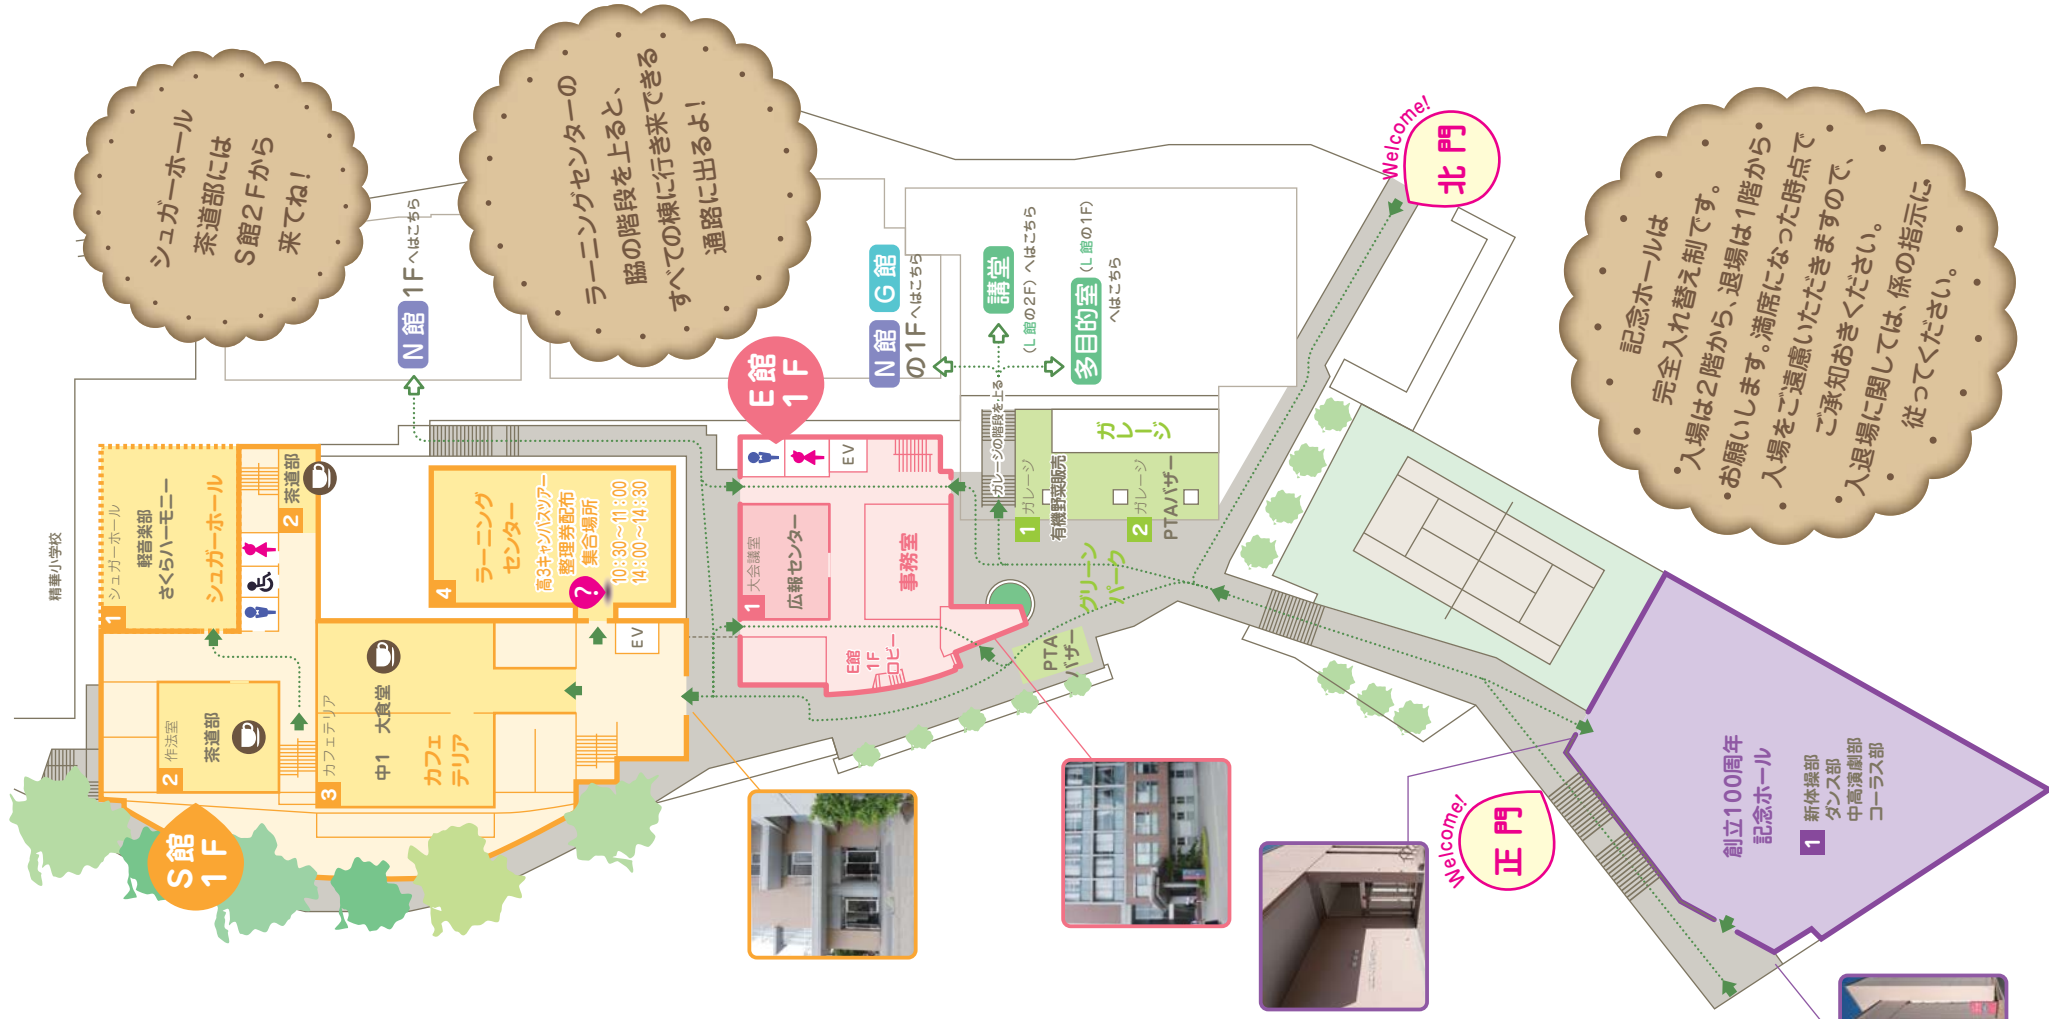

- 1 シュガーホール
  軽音楽部
  さくらハーモニー
  《スケジュールはP17・18へ》
- 2 作法室
  茶道部
  井彼女とお茶なう
- 3 カフェテリア
  中1
  大食堂
  SA* KU* RA
- 4 ラーニングセンター
  教材展示

- 1 大会講室 広報センター
  学校紹介・個別相談

- 1 ガレージ PTA実行委員会
  有機野菜販売
- 2 ガレージ PTA
  バザー 《10:00~14:00》
  (雨天時はL館多目的室)

- 1 創立100周年記念ホール
  新体操部
  ダンス部
  中高演劇部
  コーラス部
  《スケジュールはP17・18へ》

シュガーホール
茶道部には
S館2Fから
来てね!

ラーニングセンターの
脇の階段を上ると、
すべての棟に行き来できる
通路に出るよ!

記念ホールは
完全入れ替え制です。
・入場は2階から、退場は1階から
・入場をお願いします。満席になった時点で
ご承知いただきますので、
入退場に関しては、係の指示に
従ってください。