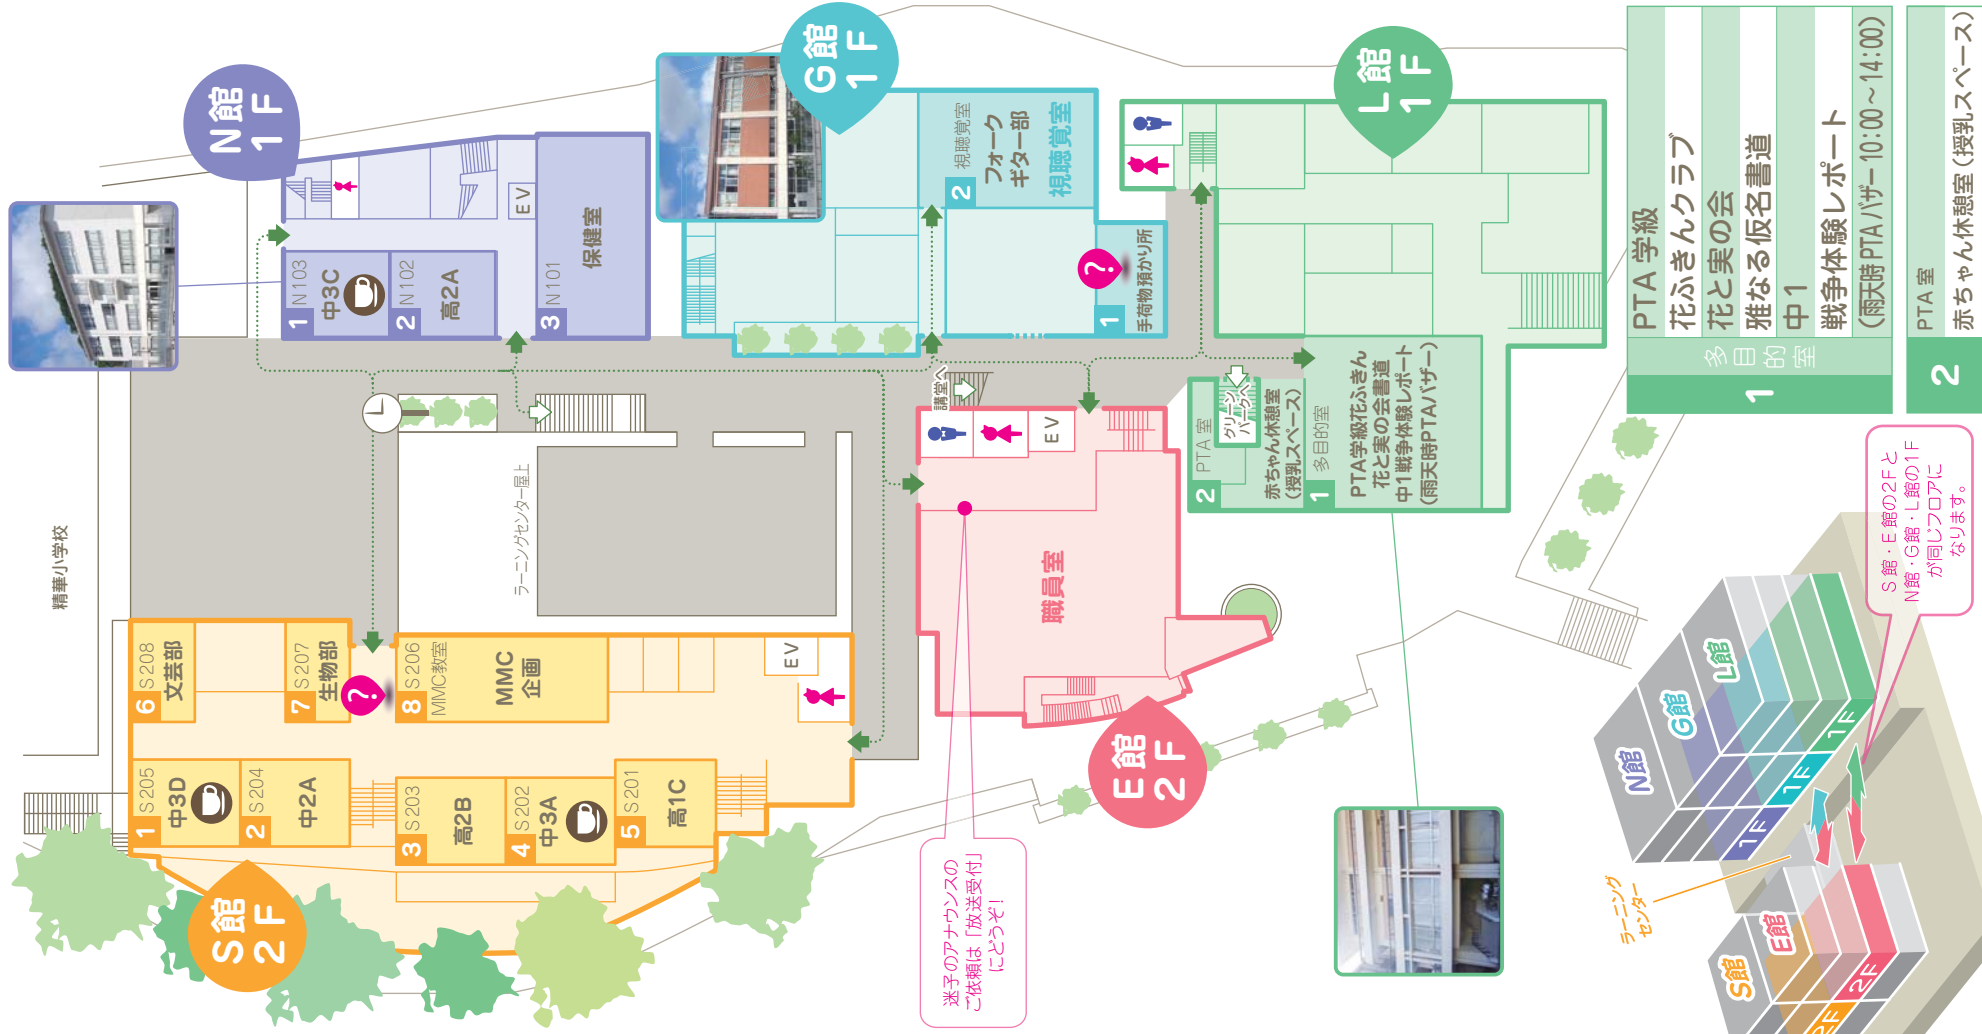

- 1 シュガーホール
軽音楽部
さくらハーモニー
《スケジュールはP17・18へ》
- 2 作法室
茶道部
井彼女とお茶なう
- 3 カフェテリア
中1
大食堂
SA* KU* RA
- 4 ラーニングセンター
教材展示

- 1 大会講室 広報センター
学校紹介・個別相談

- 1 ガレージ PTA実行委員会
有機野菜販売
- 2 ガレージ PTA
バザー 《10:00~14:00》
(雨天時はL館多目的室)

- 1 創立100周年記念ホール
新体操部
ダンス部
中高演劇部
コーラス部
《スケジュールはP17・18へ》

シュガーホール
茶道部には
S館2Fから
来てね!

ラーニングセンターの
脇の階段を上ると、
すべての棟に行き来できる
通路に出るよ!

記念ホールは
完全入れ替え制です。
・入場は2階から、退場は1階から
・入場をお願いします。満席になった時点で
ご承知いただきますので、
入退場に関しては、係の指示に
従ってください。

インフォメーション

男性用トイレ

女性用トイレ

喫茶

入口

エレベーター

1	S 205	中3D # KIDS ROOM
2	S 204	中2A お祭り革命
3	S 203	高2B 神さまの言う通り
4	S 202	中3A 大丈夫。キミは豆じゃない。
5	S 201	高1C 喫茶←嘘
6	S 208	文芸部 The phone ~ windy and dream ~ (風と夢の電話)

7	S 207	生物部 はらっぱぐらし
8	S 206	MMC教室 MMC企画 MMC企画

実施時間(両日)
13:30~14:30

1	N 103	中3C 米日和
2	N 102	高2A JK半端ないって!!! ~そんなんできんやんやんふう~
3	N 101	保健室 救護

1	G館 1F	手荷物預かり所
2	視聴覚室	フォークギター部 (スケジュールはP17・18へ)

迷子のアナウンスのご依頼は「放送受付」にどうぞ!

S館・E館の2FとN館・G館・L館の1Fが同じフロアになります。

女性用トイレ