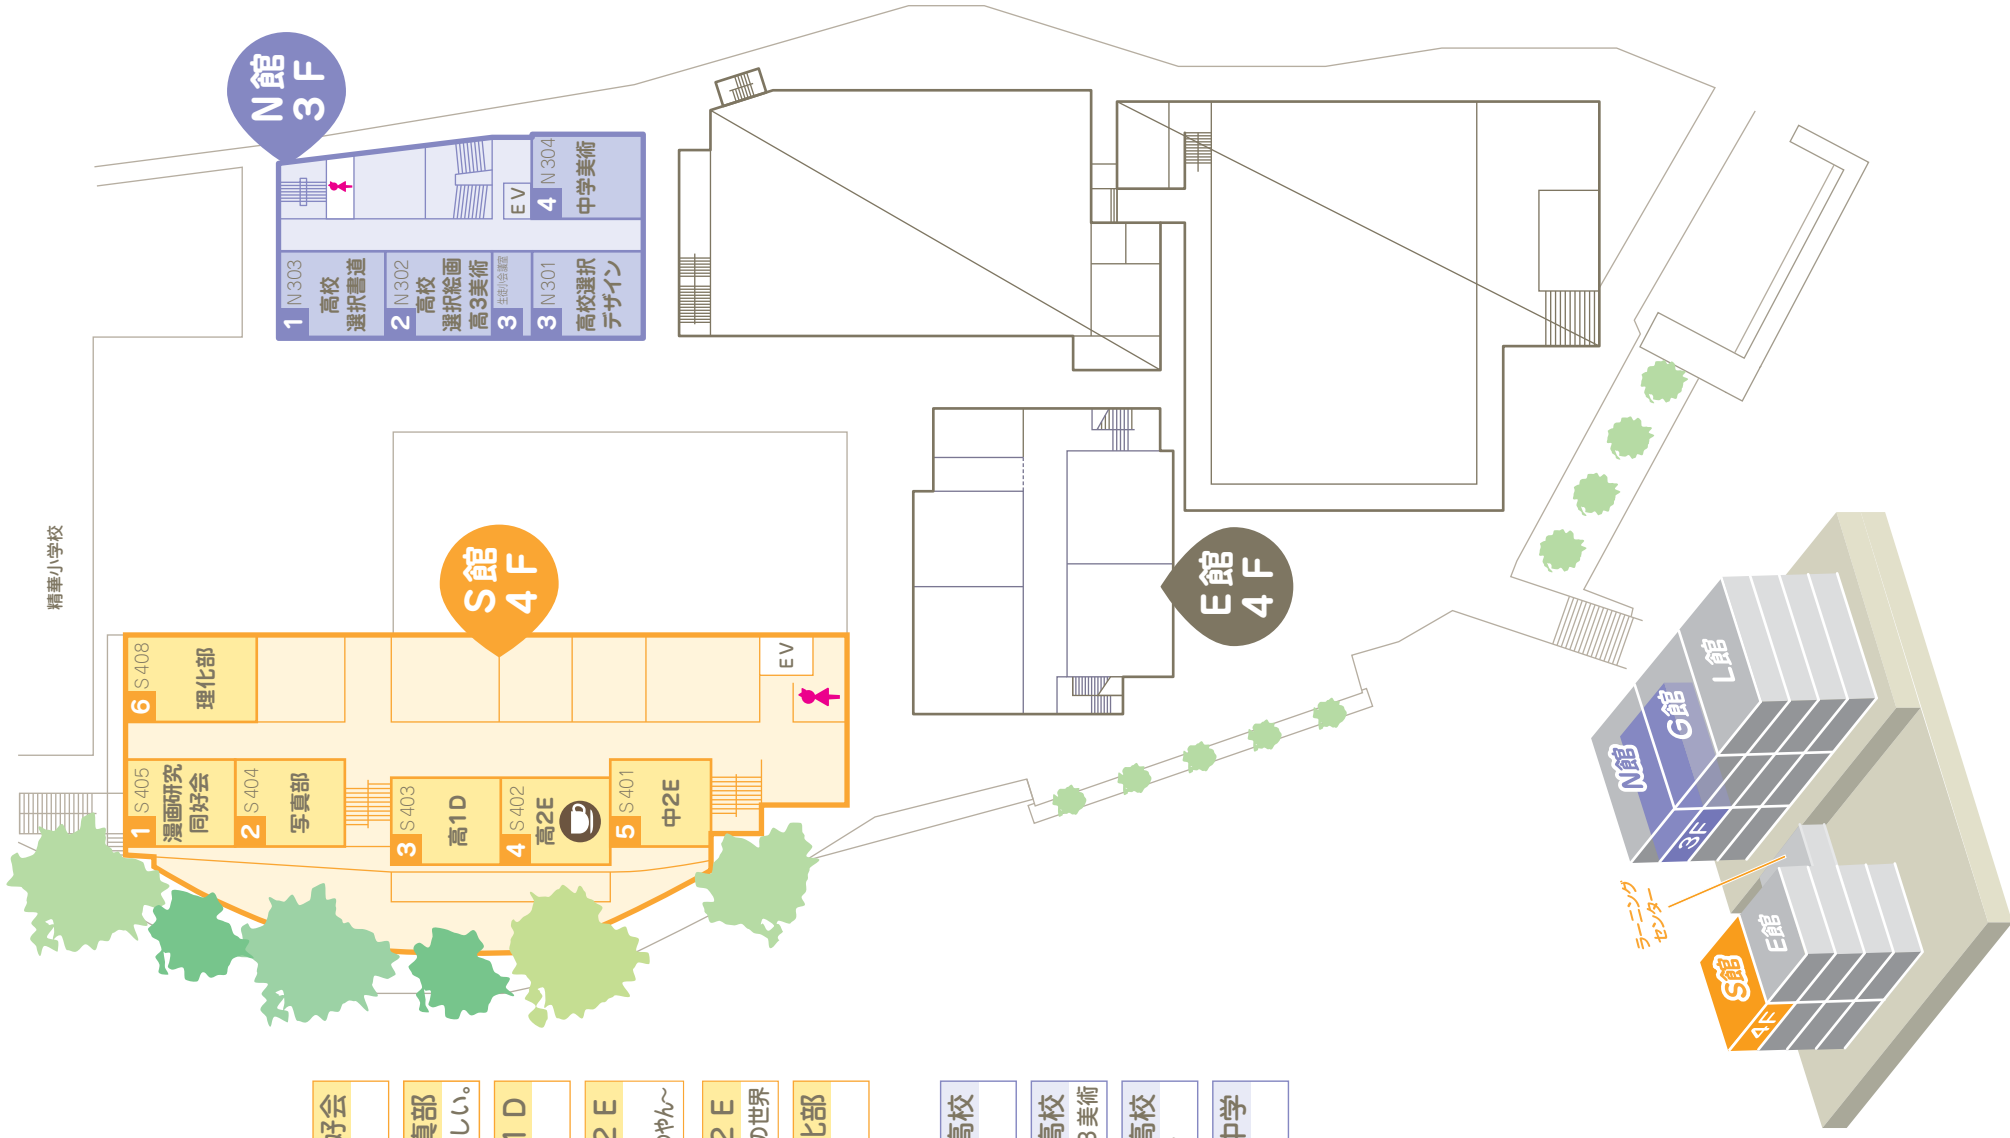

1	E 303	華道部
		花火
2	E 301	中2B
		J2B 何かようかい?
3	E 302	高2D
		#チャョコミン党

1	N203	中3B
		行列のできるはちみつ喫茶
2	N202	高1B
		Instagram #華のJK
3	N201	中3E
		アリスのお菓子なお茶会 ~ eat me, drink me ~

N館とG館は2Fでは
つながっていません。
1Fの通路を
利用してください。

この階には講堂と
体育館があるよ!
体育館からはE館を
S館から行けるよ!

体育館
バトントワリング部
書道部
(書道パフォーマンス)
《スケジュールはP17・18へ》

S館・E館の3Fと
N館・G館・L館の2F
が同じフロアに
なります。

校内案内図

4F / 3F

(S館) / (N館)

1	S 405	漫画研究同好会 窓際のユートピア
2	S 404	写真部 青春は、戻らないらしい。
3	S 403 あい AI なんだ	高1D
4	S 402	高2E ワッショヨーイ ～食べたらわかるうまいやつやん～
5	S 401	中2E みんなの知らないCMの世界
6	S 408	理化部 十香十色

1	N 303	高校 選択書道
2	N 302	高校 選択絵画 高3美術
3	E 301・生徒小会議室	高校 選択デザイン
4	E 304	中学 美術

22日(土)

シウガーホール	S308	視聴覚室	体育館	講堂	記念ホール
9:00					
9:30					
10:00					
10:30	軽音楽 CONNECT 10:00-11:00	ESS (B) 英語劇 Kikis Delivery Service 10:00-11:00			
11:00					新体操部 結 ~むすひ~ 11:00-11:30
11:30			ハトン部 Galaxy 11:40-12:10		
12:00				箏曲部 花鳥風月 11:50-12:35	
12:30		フォークギター部 KFCフエス2018 ~Replay~ 12:10-13:10			
13:00			書道部 雌健奮勁 13:00-13:25		中高演劇部 ゲームは1日1時間 12:45-13:45
13:30					
14:00				吹奏楽部 Colorful 13:50-14:35	
14:30		ESS (B) 英語劇 Kikis Delivery Service 14:00-15:00			
15:00	さく5ハーモニ ー 恋 14:35-15:25				ダンス部 Good Job 15:10-16:00
15:30					
16:00					