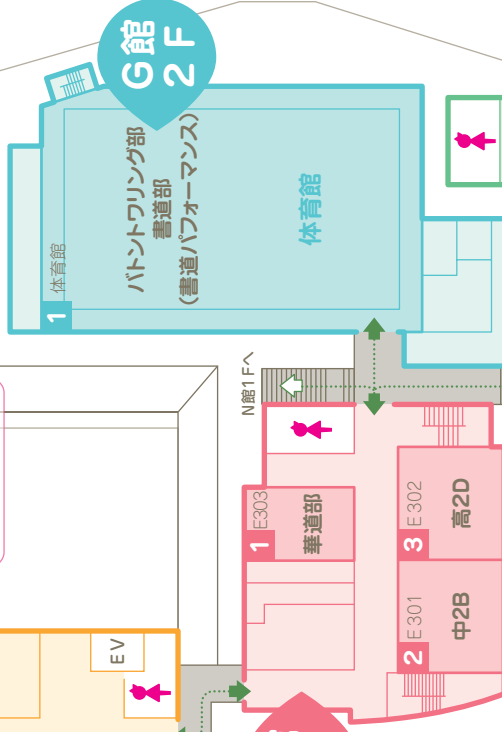

インフォメーション

男性用トイレ

女性用トイレ

喫茶

入口

エレベーター

1	S 205	中3D # KIDS ROOM
2	S 204	中2A お祭り革命
3	S 203	高2B 神さまの言う通り
4	S 202	中3A 大丈夫。キミは豆じゃない。
5	S 201	高1C 喫茶←嘘
6	S 208	文芸部 The phone ~ windy and dream ~ (風と夢の電話)

7	S 207	生物部 はらっぱぐらし
8	S 206	MMC教室 MMC企画 MMC企画

実施時間(両日)
13:30~14:30

1	N 103	中3C 米日和
2	N 102	高2A JK半端ないって!!! ~そんなんできんやんやんふう~
3	N 101	保健室 救護

1	G館 1F	手荷物預かり所
2	視聴覚室	フォークギター部 (スケジュールはP17・18へ)

迷子のアナウンスのご依頼は「放送受付」にどうぞ!

S館・E館の2FとN館・G館・L館の1Fが同じフロアになります。

女性用トイレ

喫茶

入口

エレベーター

精華小学校

1	S 305	中2D
		せっけんズラブ
2	S 304	高1A
		音姫
3	S 303	中2C
		1周回って知らない駄菓子
4	S 302	高2C
		over Cs café
5	S 301	高1E
		美ヨ〜ン
6	S 308	ESS
		Kiki's Delivery Service

7	S307	書道部
		SAKURA GIRLS
8	学習コーナー	社会科クラブ
		OLYMPIC
9	S 306	美術部
		ジャパコレ〜大和撫子〜

1	E 303	華道部
		花火
2	E 301	中2B
		J2B 何かようかい?
3	E 302	高2D
		#チャョコミン党

1	N203	中3B
		行列のできるはちみつ喫茶
2	N202	高1B
		Instagram #華のJK
3	N201	中3E
		アリスのお菓子なお茶会 ~ eat me, drink me ~

N館とG館は2Fでは
つながっていません。
1Fの通路を
利用してください。