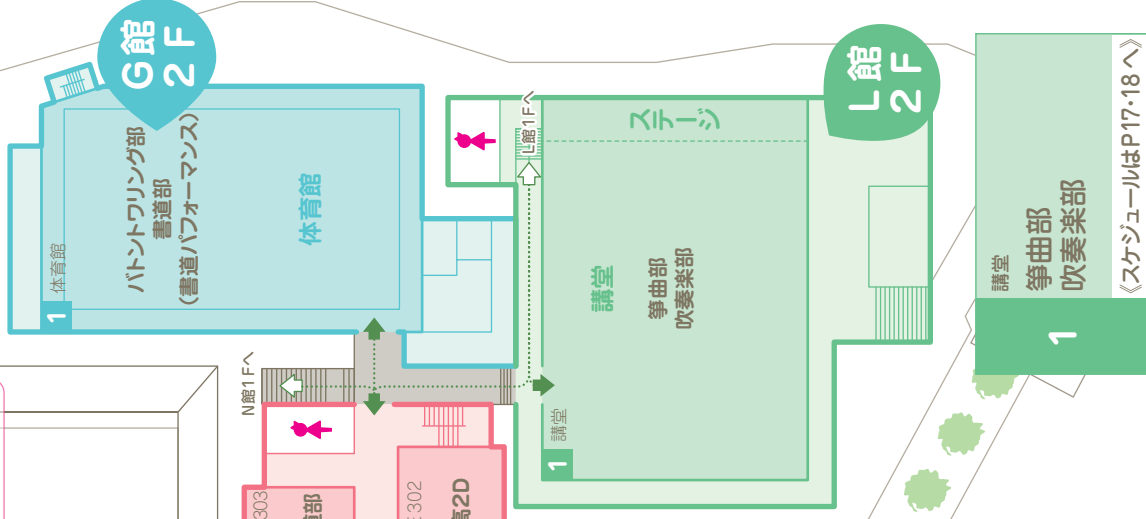

喫茶

入口

エレベーター

精華小学校

1	S 305	中2D
		せっけんズラブ
2	S 304	高1A
		音姫
3	S 303	中2C
		1周回って知らない駄菓子
4	S 302	高2C
		over Cs café
5	S 301	高1E
		美ヨ〜ン
6	S 308	ESS
		Kiki's Delivery Service

7	S307	書道部
		SAKURA GIRLS
8	学習コーナー	社会科クラブ
		OLYMPIC
9	S 306	美術部
		ジャパコレ〜大和撫子〜

1	E 303	華道部
		花火
2	E 301	中2B
		J2B 何かようかい?
3	E 302	高2D
		#チャョコミン党

1	N203	中3B
		行列のできるはちみつ喫茶
2	N202	高1B
		Instagram #華のJK
3	N201	中3E
		アリスのお菓子なお茶会 ~ eat me, drink me ~

N館とG館は2Fでは
つながっていません。
1Fの通路を
利用してください。

この階には講堂と
体育館があるよ!
体育館からはE館を
S館から行けるよ!

体育館
バトントワリング部
書道部
(書道パフォーマンス)
《スケジュールはP17・18へ》

S館・E館の3Fと
N館・G館・L館の2F
が同じフロアに
なります。

校内案内図

4F / 3F

(S館) / (N館)

1	S 405	漫画研究同好会 窓際のユートピア
2	S 404	写真部 青春は、戻らないらしい。
3	S 403 あい AI なんだ	高1D
4	S 402	高2E ワッショヨーイ ～食べたらわかるうまいやつやん～
5	S 401	中2E みんなの知らないCMの世界
6	S 408	理化部 十香十色

1	N 303	高校 選択書道
2	N 302	高校 選択絵画 高3美術
3	E 301・生徒小会議室	高校 選択デザイン
4	E 304	中学 美術

22日(土)

シウガーホール	S308	視聴覚室	体育館	講堂	記念ホール
9:00					
9:30					
10:00					
10:30	軽音楽 CONNECT 10:00-11:00	ESS (B) 英語劇 Kikis Delivery Service 10:00-11:00			
11:00					新体操部 結 ~むすひ~ 11:00-11:30
11:30			ハトン部 Galaxy 11:40-12:10		
12:00				箏曲部 花鳥風月 11:50-12:35	
12:30		フォークギター部 KFCフエス2018 ~Replay~ 12:10-13:10			
13:00			書道部 雌健奮勁 13:00-13:25		中高演劇部 ゲームは1日1時間 12:45-13:45
13:30					
14:00				吹奏楽部 Colorful 13:50-14:35	
14:30		ESS (B) 英語劇 Kikis Delivery Service 14:00-15:00			
15:00	さく5ハーモニ ー 恋 14:35-15:25				ダンス部 Good Job 15:10-16:00
15:30					
16:00					