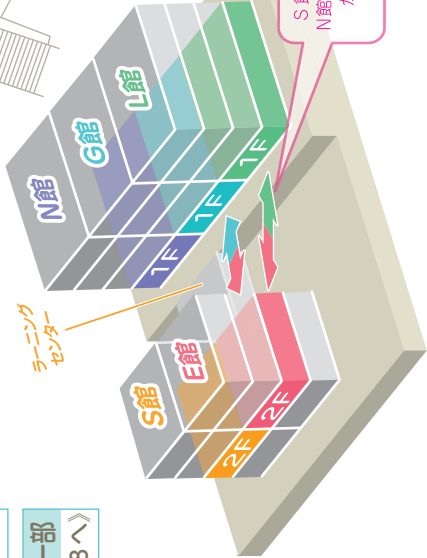

インフォメーション

男性用トイレ

女性用トイレ

喫茶

入口

エレベーター

1	S 205	中3D # KIDS ROOM
2	S 204	中2A お祭り革命
3	S 203	高2B 神さまの言う通り
4	S 202	中3A 大丈夫。キミは豆じゃない。
5	S 201	高1C 喫茶←嘘
6	S 208	文芸部 The phone ~ windy and dream ~ (風と夢の電話)

7	S 207	生物部 はらっぱぐらし
8	S 206	MMC教室 MMC企画 MMC企画

実施時間(両日)
13:30~14:30

1	N 103	中3C 米日和
2	N 102	高2A JK半端ないって!!! ~そんなんできんやんやんふう~
3	N 101	保健室 救護

1	G館 1F	手荷物預かり所
2	視聴覚室	フォークギター部 (スケジュールはP17・18へ)

迷子のアナウンスのご依頼は「放送受付」にどうぞ!

S館・E館の2FとN館・G館・L館の1Fが同じフロアになります。

女性用トイレ

喫茶

入口

エレベーター

精華小学校

1	S 305	中2D
		せっけんズラブ
2	S 304	高1A
		音姫
3	S 303	中2C
		1周回って知らない駄菓子
4	S 302	高2C
		over Cs café
5	S 301	高1E
		美ヨ〜ン
6	S 308	ESS
		Kiki's Delivery Service

7	S307	書道部
		SAKURA GIRLS
8	学習コーナー	社会科クラブ
		OLYMPIC
9	S 306	美術部
		ジャパコレ〜大和撫子〜

1	E 303	華道部
		花火
2	E 301	中2B
		J2B 何かようかい?
3	E 302	高2D
		#チャョコミン党

1	N203	中3B
		行列のできるはちみつ喫茶
2	N202	高1B
		Instagram #華のJK
3	N201	中3E
		アリスのお菓子なお茶会 ~ eat me, drink me ~

N館とG館は2Fでは
つながっていません。
1Fの通路を
利用してください。